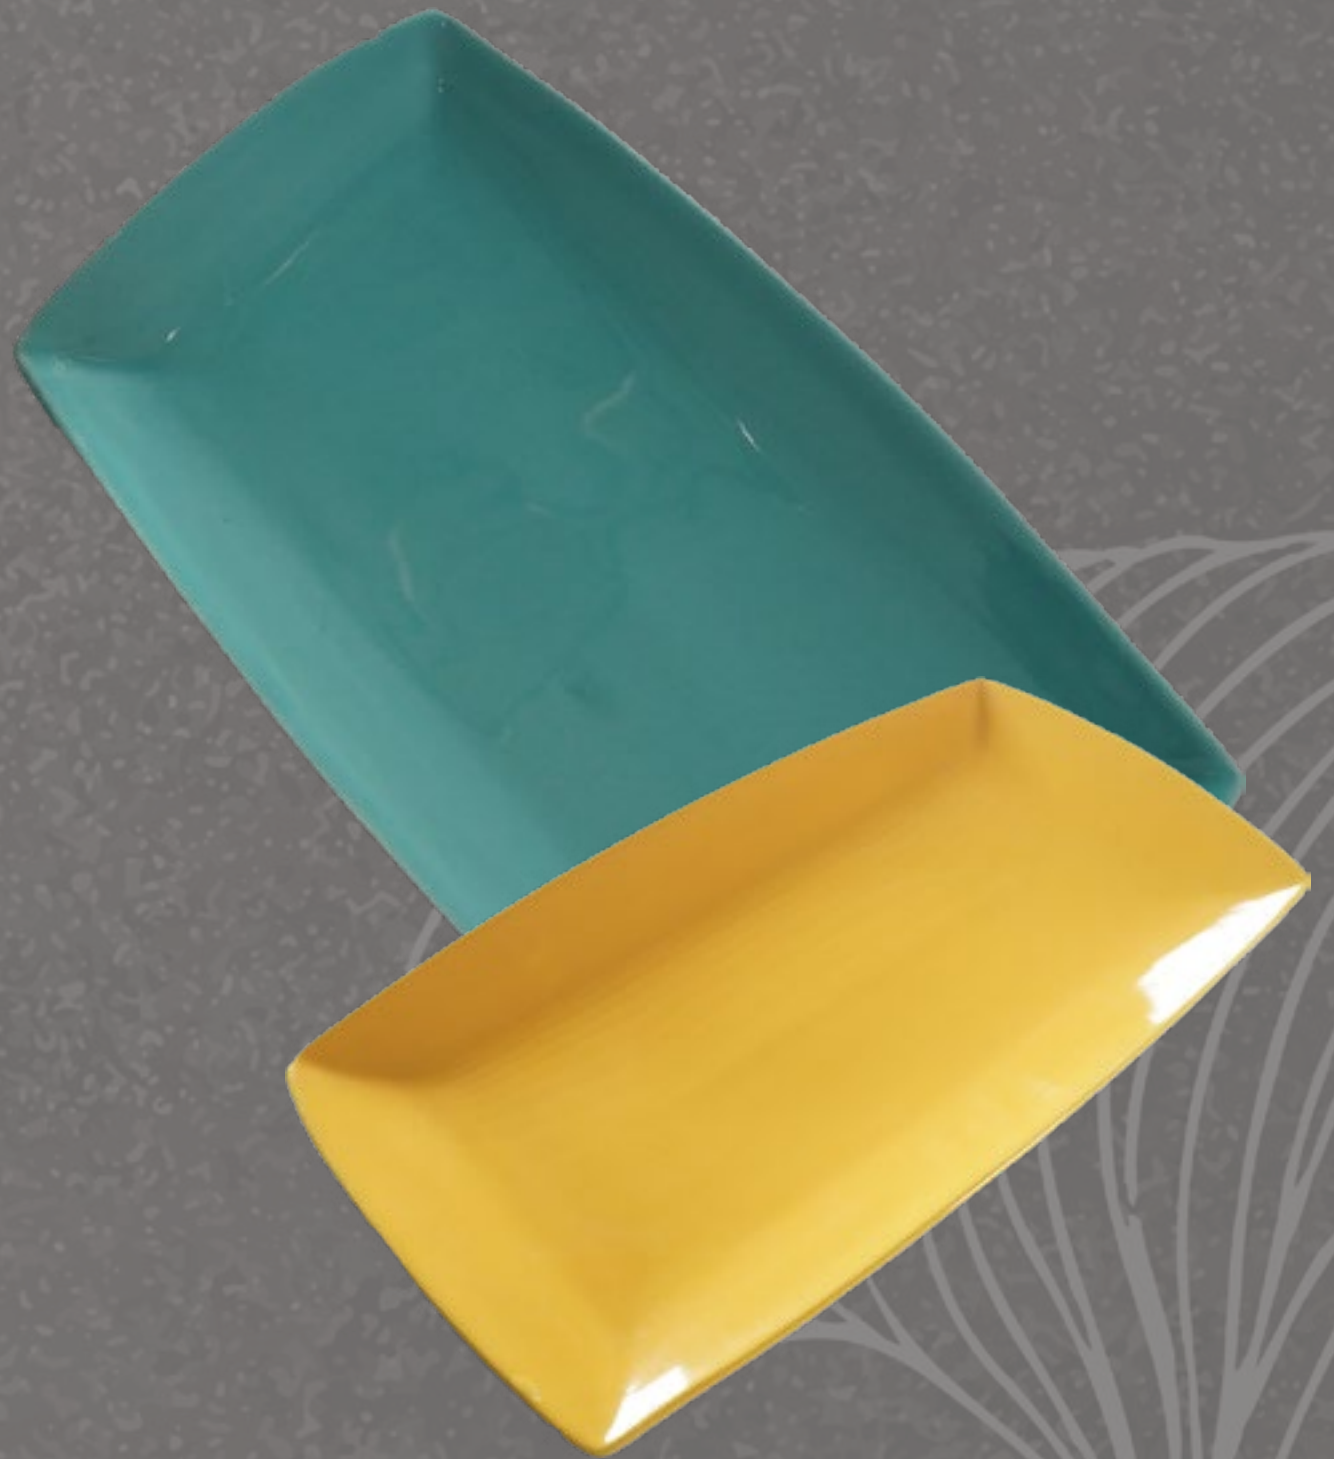

JARRA DE CERAMICA

JARRA TUBULAR INOX

JARRA METALICA

PLATO CANOA DELGADO

Largo: 36.5 cm
Ancho: 9.5 cm

CANOA ELEGANCE

Largo: 16 cm
Ancho: 16 cm

CANOA VERDE Y AMARILLA