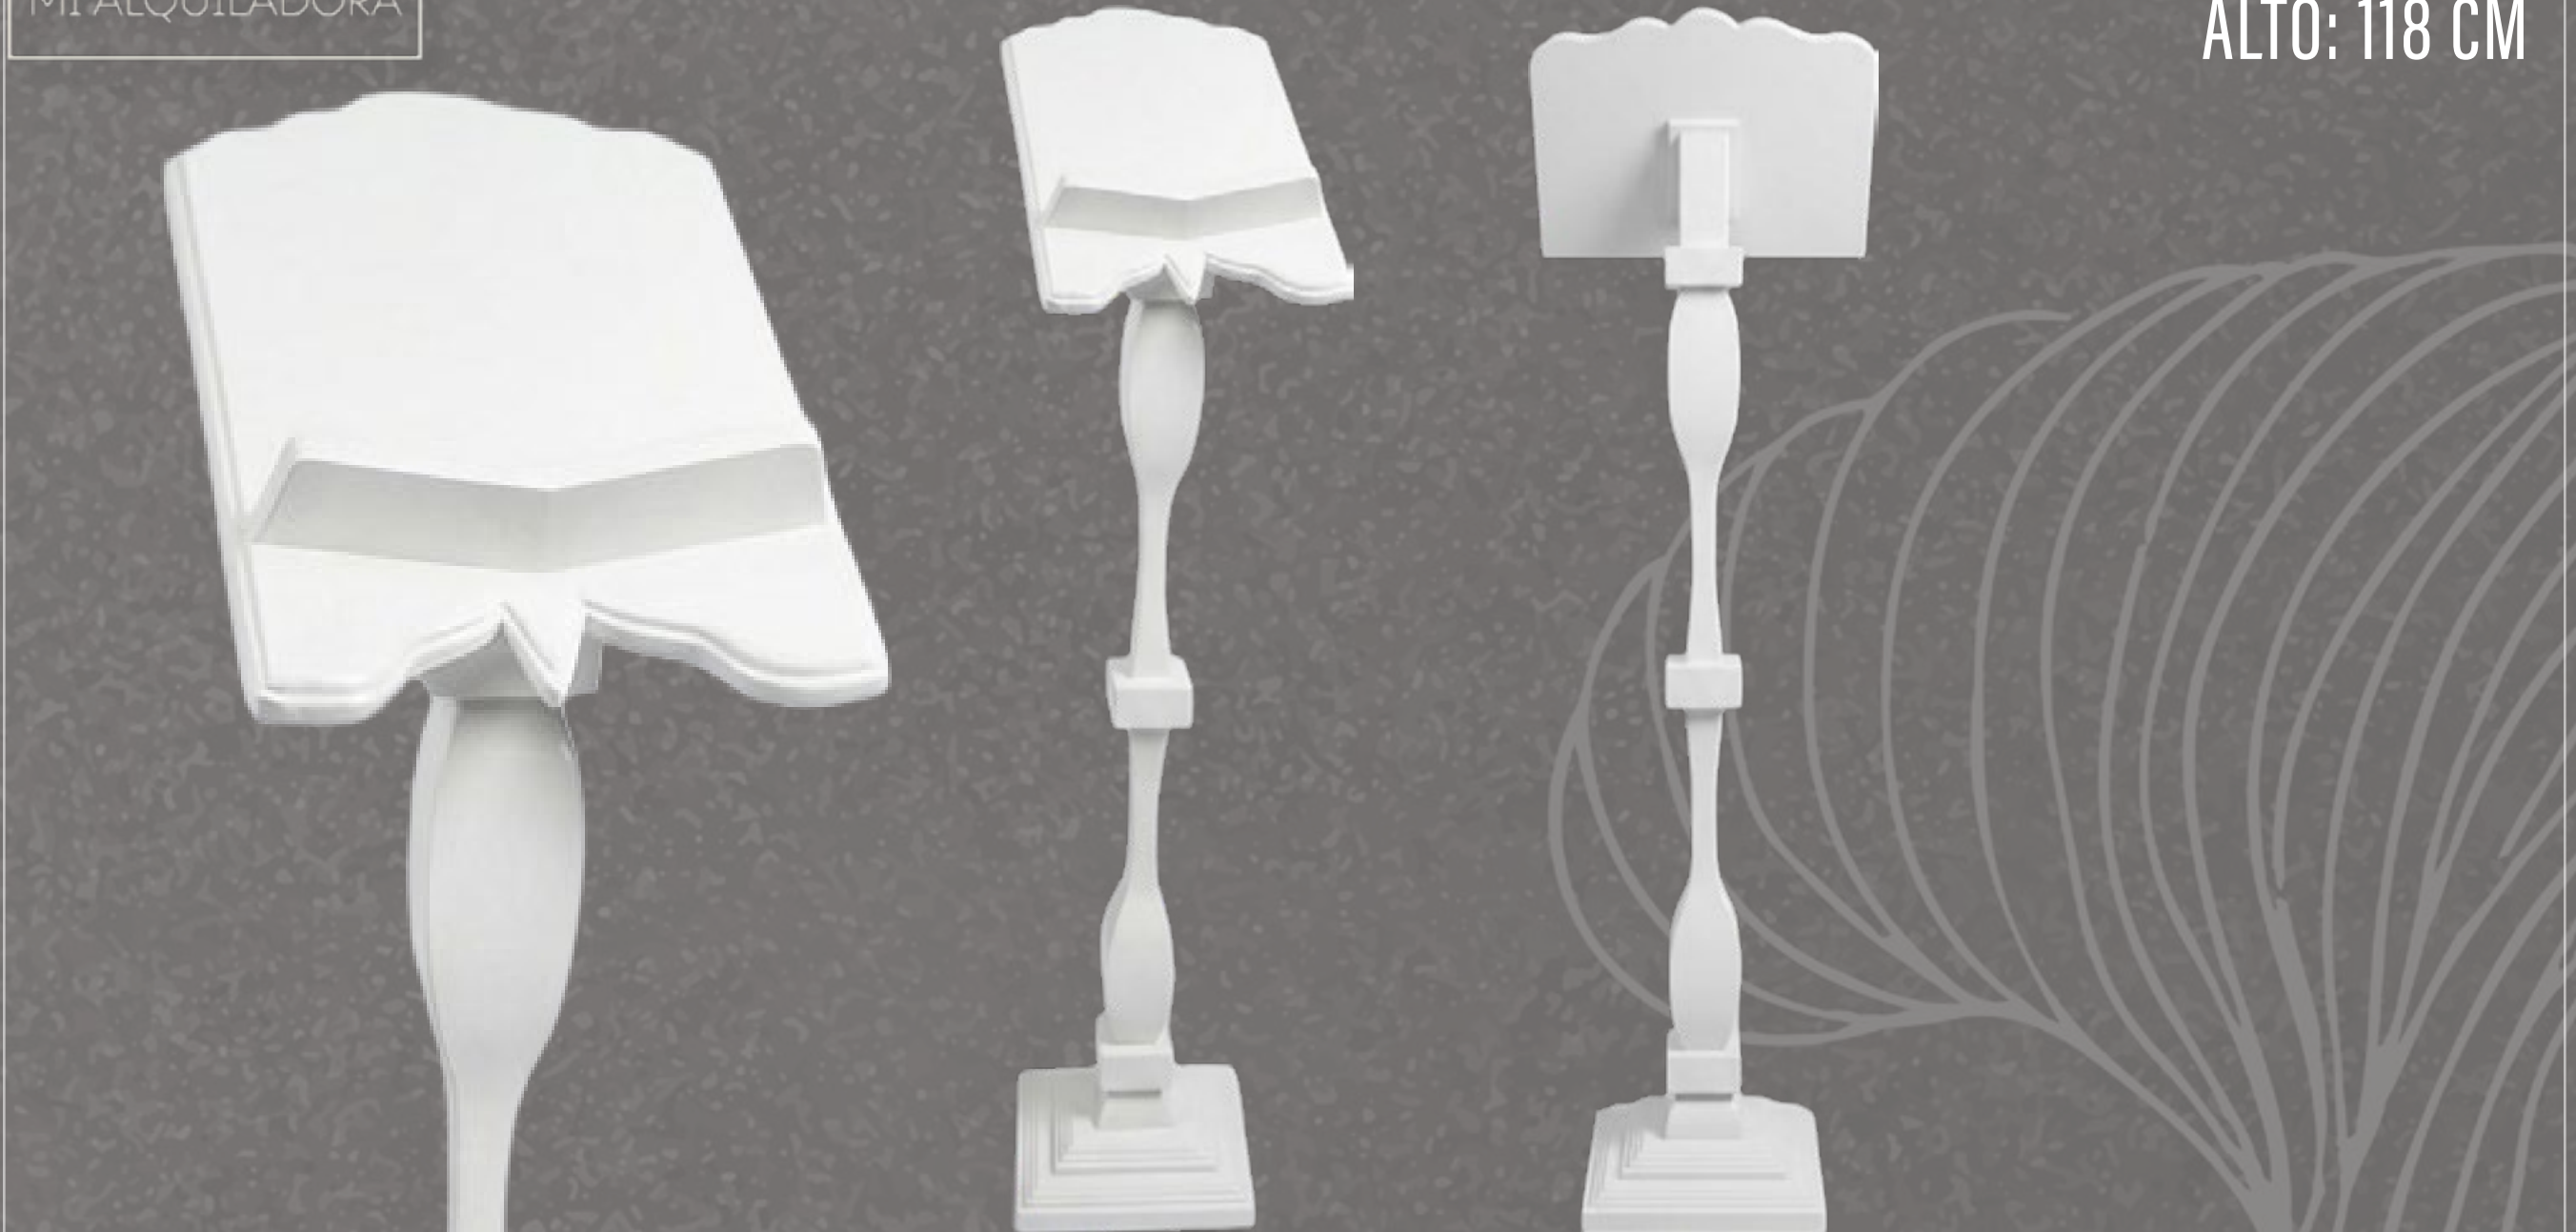

ANCHO: 25 CM
ALTO: 118 CM

RECLINATORIO

ANCHO: 25 CM
ALTO: 118 CM

MESA CREDENZA

ANCHO: 60 CM
LARGO: 182 CM
ALTO: 100 CM

CRUZ GIGANTE

ANCHO: 20 CM
LARGO: 1.95 METROS
ALTO: 3.5 METROS

BLANCA