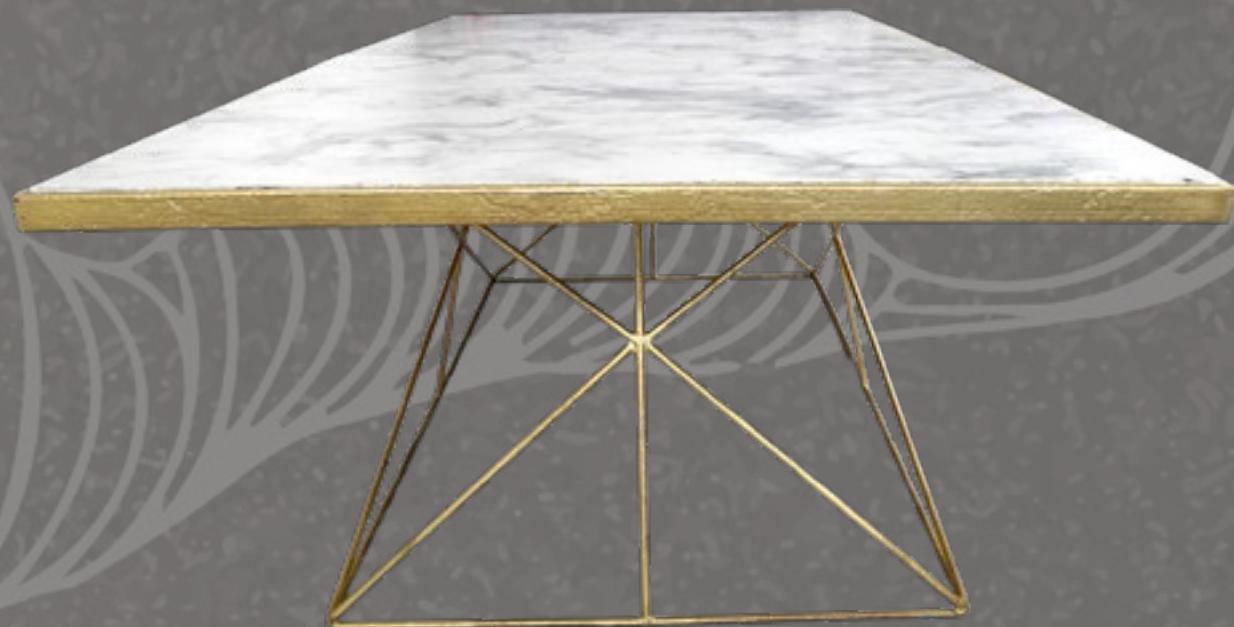

TEXTURA

MARMOL DORADA

LARGO: 2.4 M
ANCHO: 1.21 M
ALTO: .72 M

TEXTURA

MARMOL NEGRO

LARGO: 2.4 M
ANCHO: 1.21 M
ALTO: .72 M

TEXTURA

MESA REDONDA CLARA ORGANIC