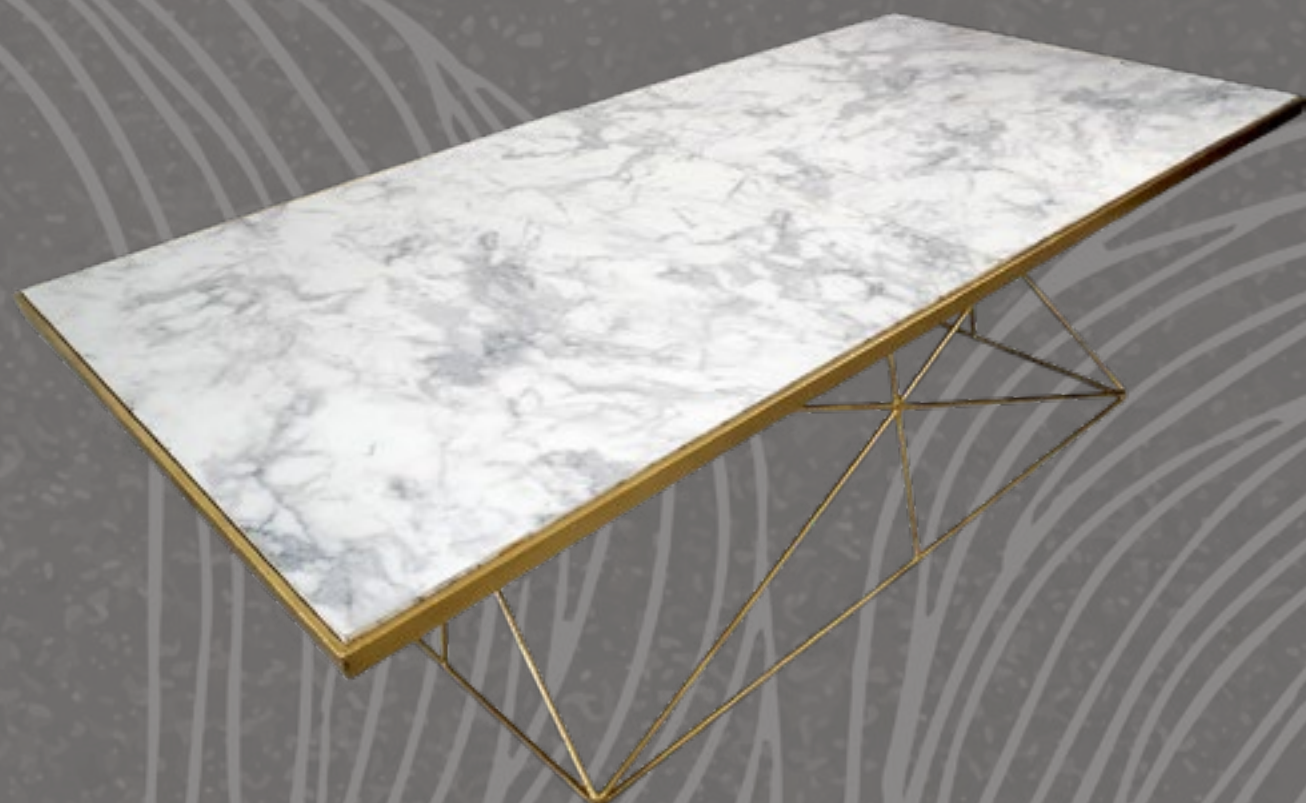

TEXTURA

MARMOL DORADA

LARGO: 2.4 M
ANCHO: 1.21 M
ALTO: .72 M

TEXTURA

MARMOL NEGRO

LARGO: 2.4 M
ANCHO: 1.21 M
ALTO: .72 M

TEXTURA

MESA REDONDA CLARA ORGANIC