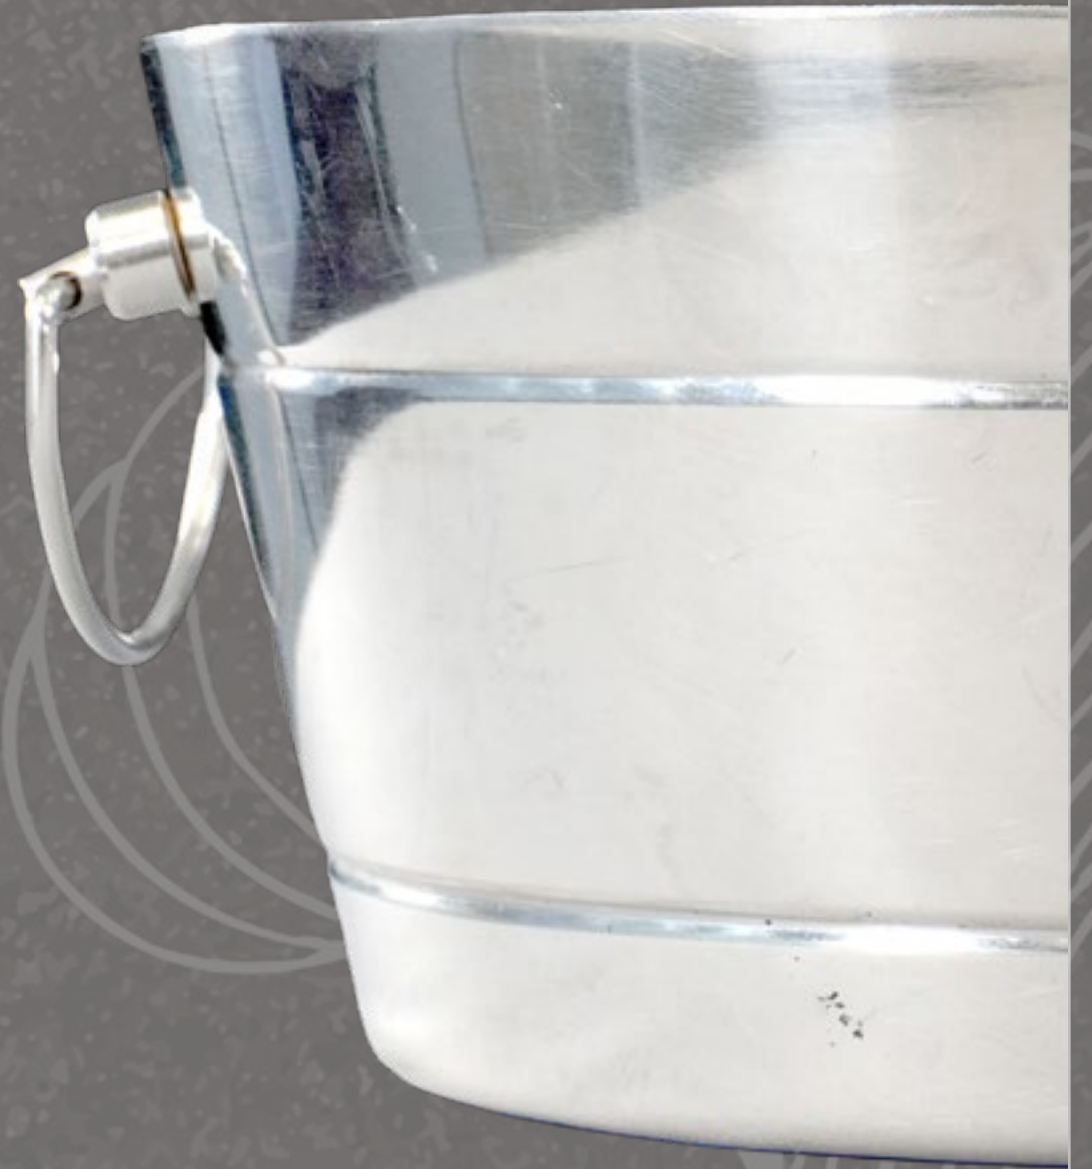

41 CM

OVALADA

56.5 CM

68 CM

7.5 CM

22 CM

5 CM

20 CM

CHAROLAS BAR

UTILERÍA INOX

HIELERA GRANDE

16 CM

37 CM

HIELERA

CREMERA

12 CM