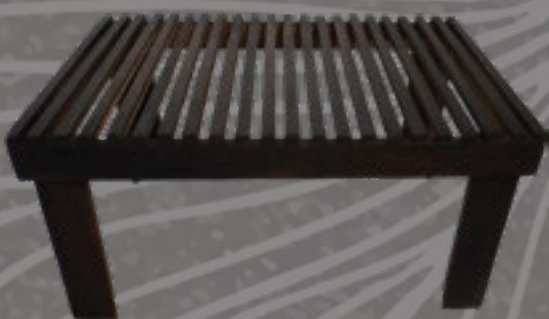

MESA PERIQUERA PAROTA

DIÁMETRO: 1.25 M
ALTO: 1.07M

MESA DE CENTRO PAROTA

DIÁMETRO: .65M
ALTO: .58 M

CREDENZA NEGRA

LARGO: 1.48 M
ANCHO: .49M
ALTO: 1.10 M

MESA DE CENTRO JARDINERA

LARGO: 1.00 M
ANCHO: .65M
ALTO: .52 M