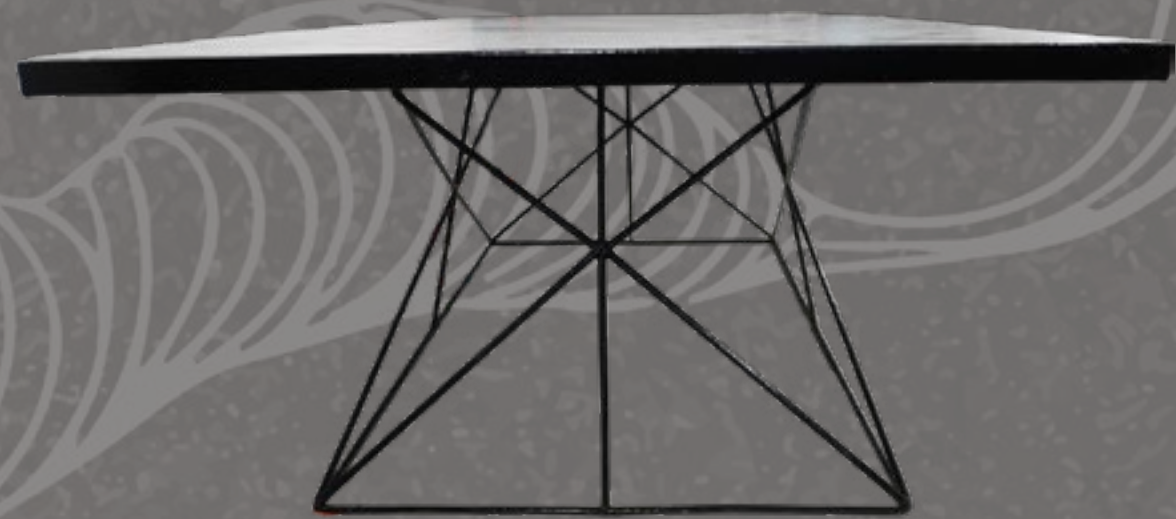

TEXTURA

MARMOL DORADA

LARGO: 2.4 M
ANCHO: 1.21 M
ALTO: .72 M

TEXTURA

MARMOL NEGRO

LARGO: 2.4 M
ANCHO: 1.21 M
ALTO: .72 M

TEXTURA

MESA REDONDA CLARA ORGANIC