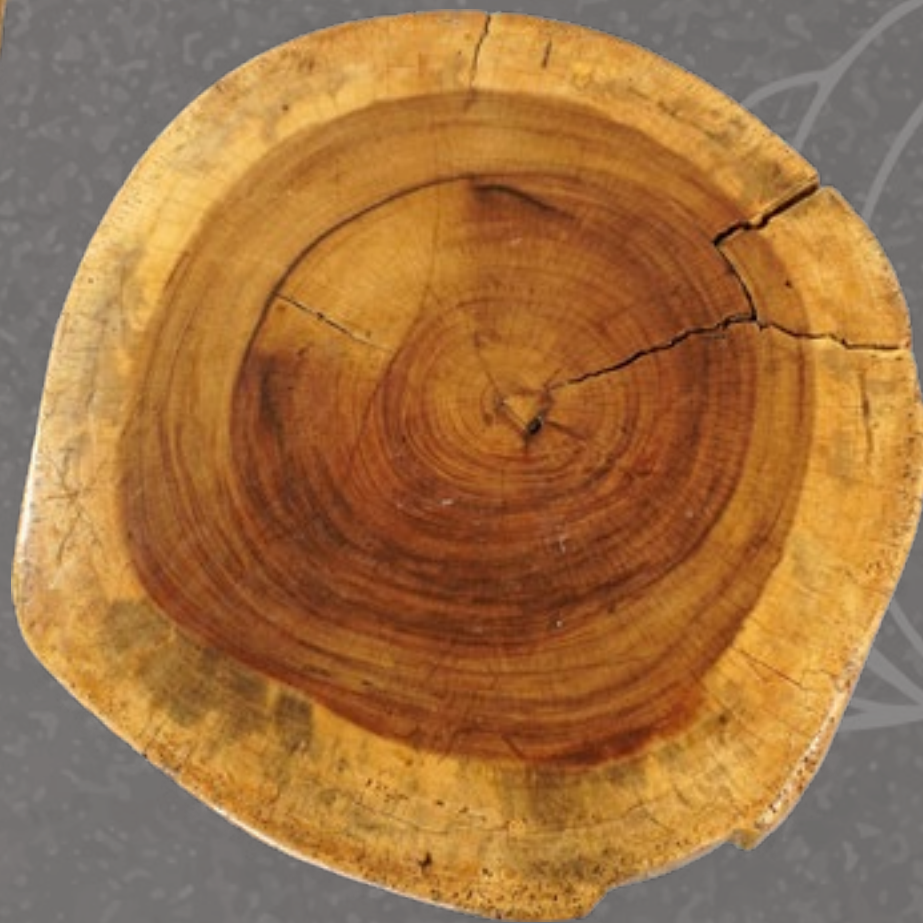

MESA PERIQUERA PAROTA

DIÁMETRO: 1.25 M
ALTO: 1.07M