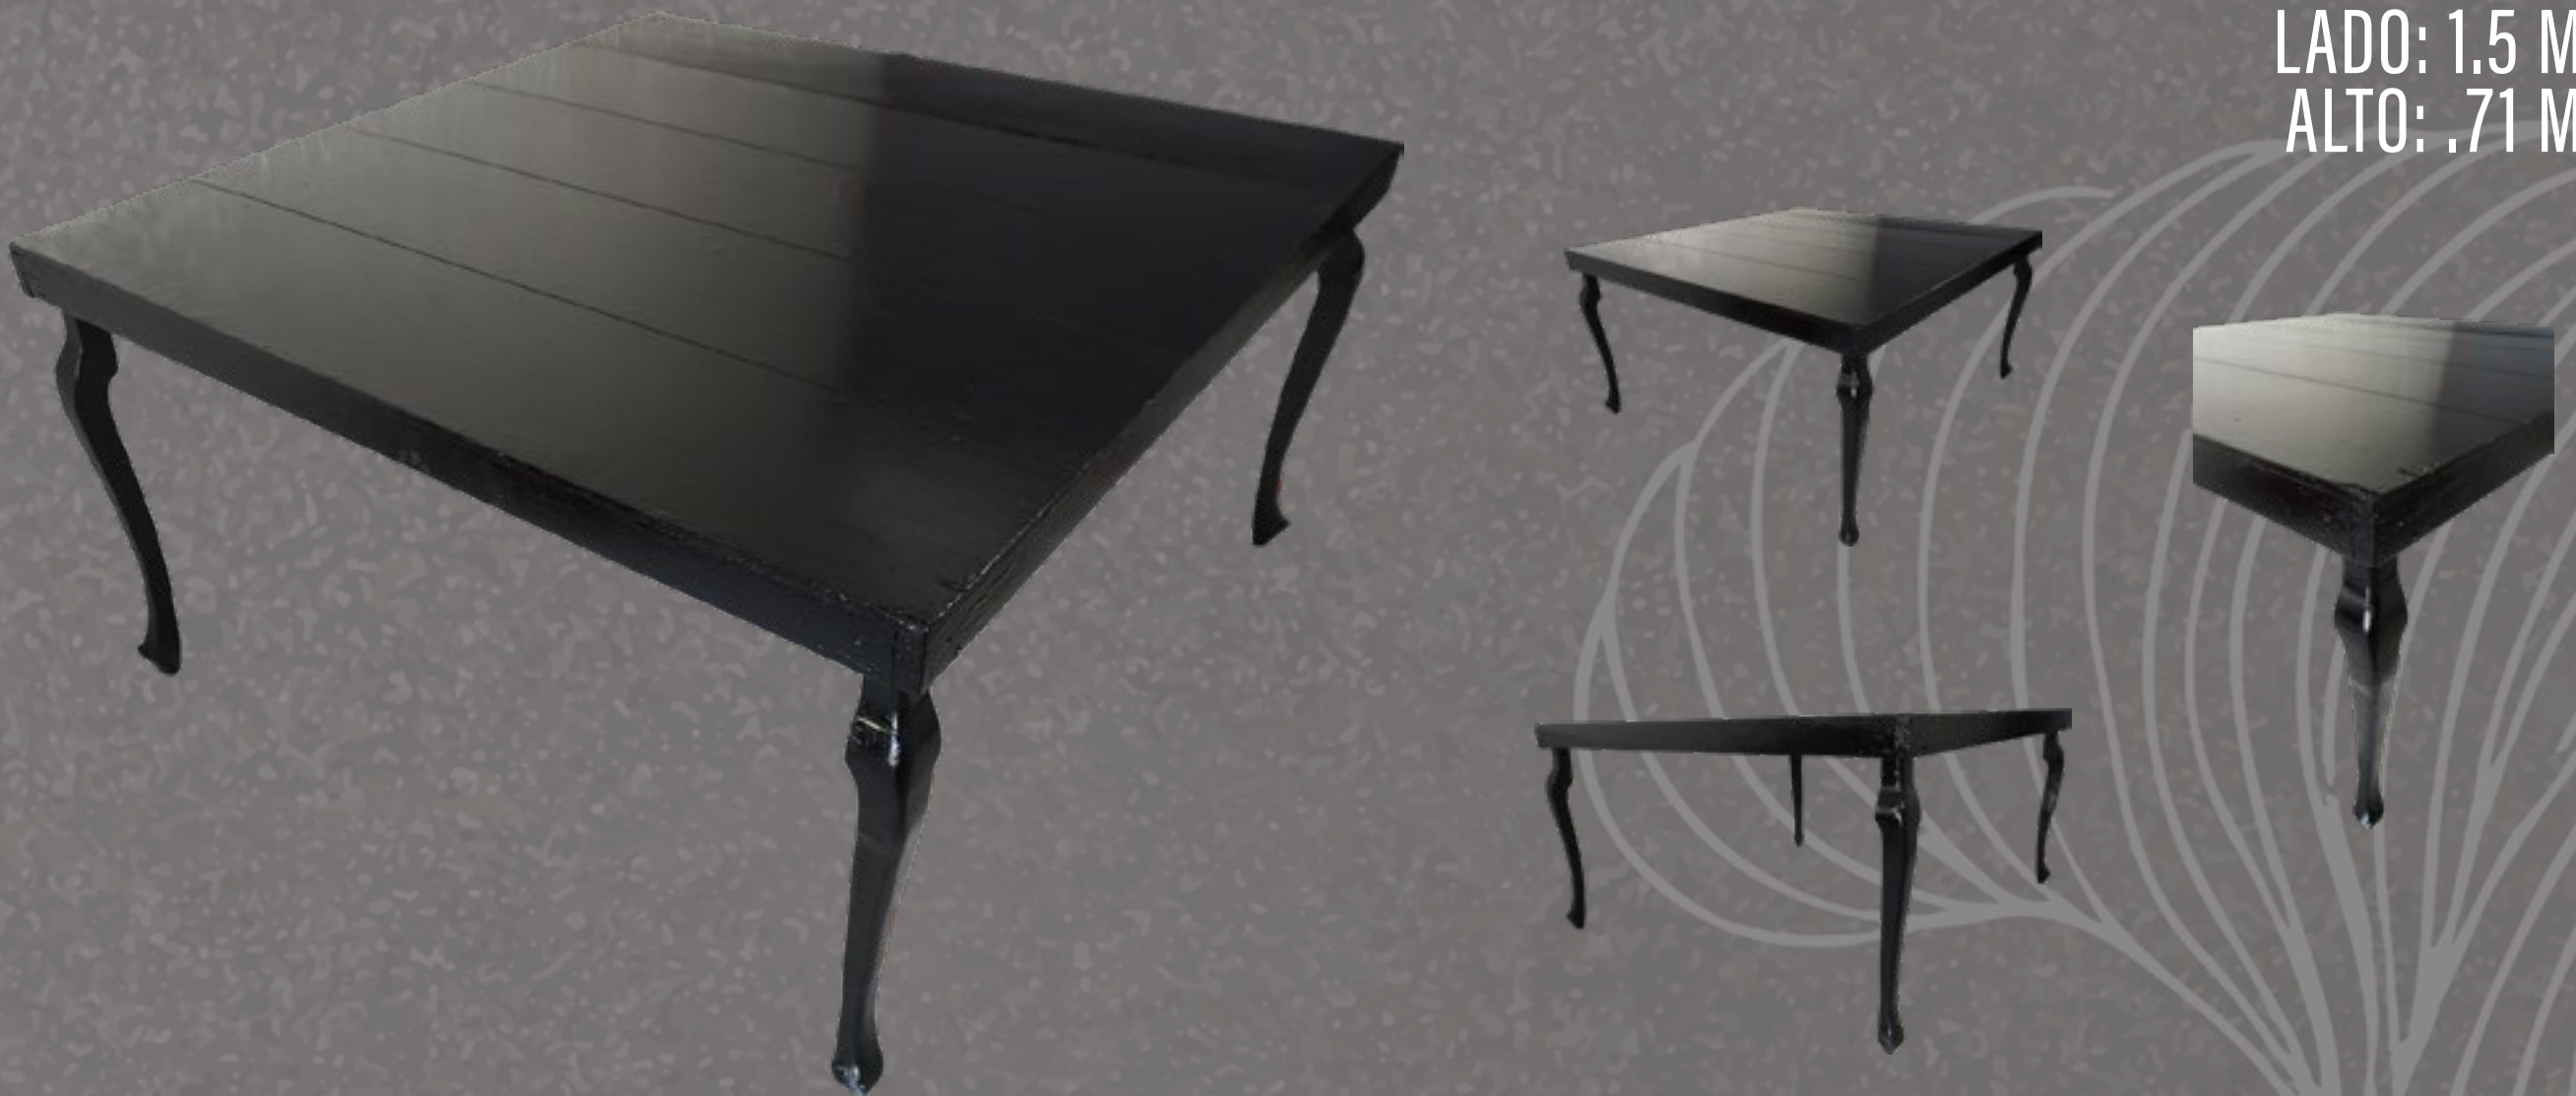

MESA NEGRA CUADRADA

LADO: 1.5 M
ALTO: .71 M