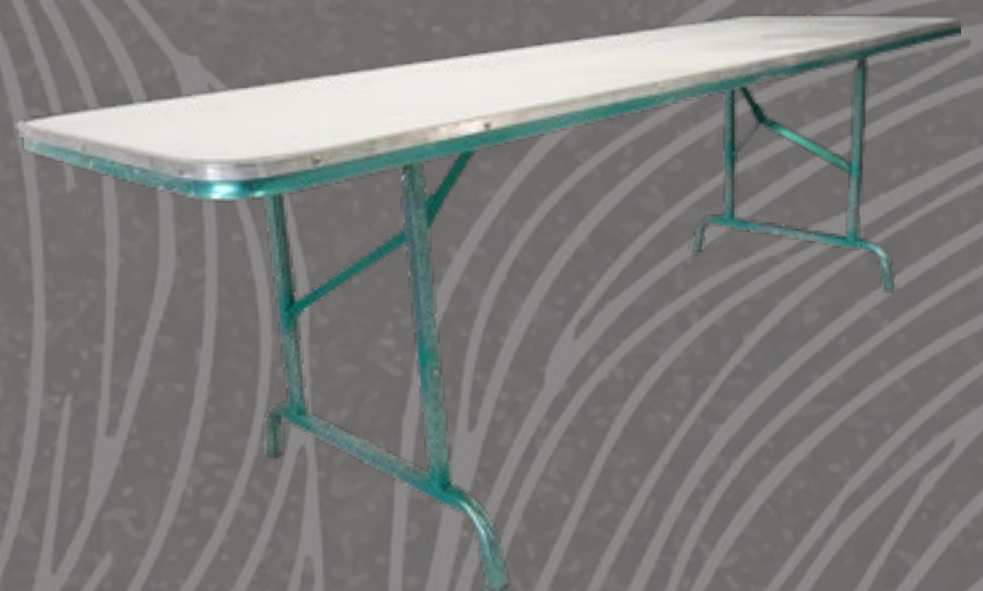

DIAMETRO: 1.8 M
ALTO: .80 M

MESA "S"

LARGO: 6.31 M
ALTO: .75 M
ANCHO: .80 M

TABLÓN DE SERVICIO

LARGO: 2.6 M
ANCHO: 1.03 M
ALTO: .75 M

Mi

MI ALQUILADORA

PERIQUERAS