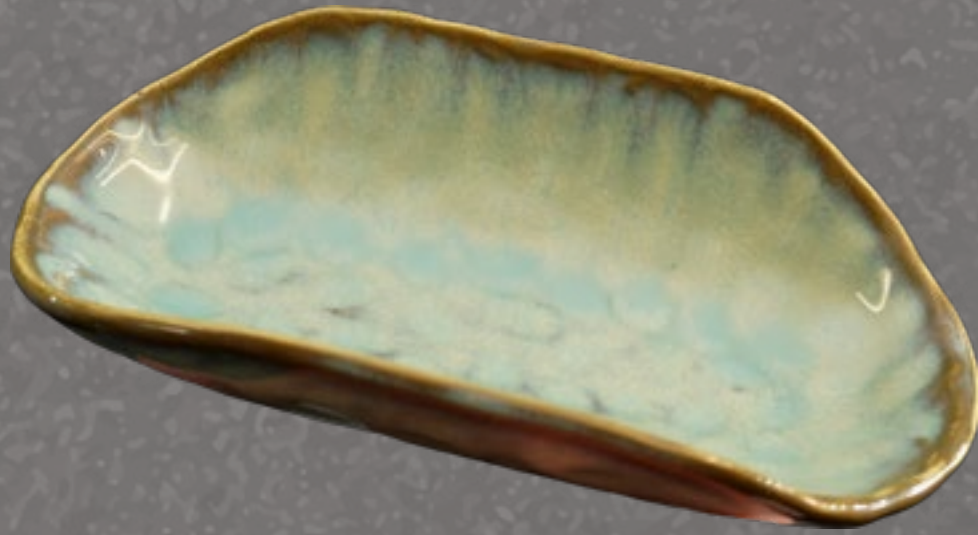

PANERO MINI

8.5 cm

PANERO CREMA

15 cm

15 cm

PANERO GRIS

15 cm

15 cm

Ancho: 10.5 cm

Largo: 20 cm

CONCHA
AQUA

Ancho: 26 cm

Largo: 23 cm

Altura: 2 cm

OVALADO
AQUA

PANERO IMPERIAL BLANCO