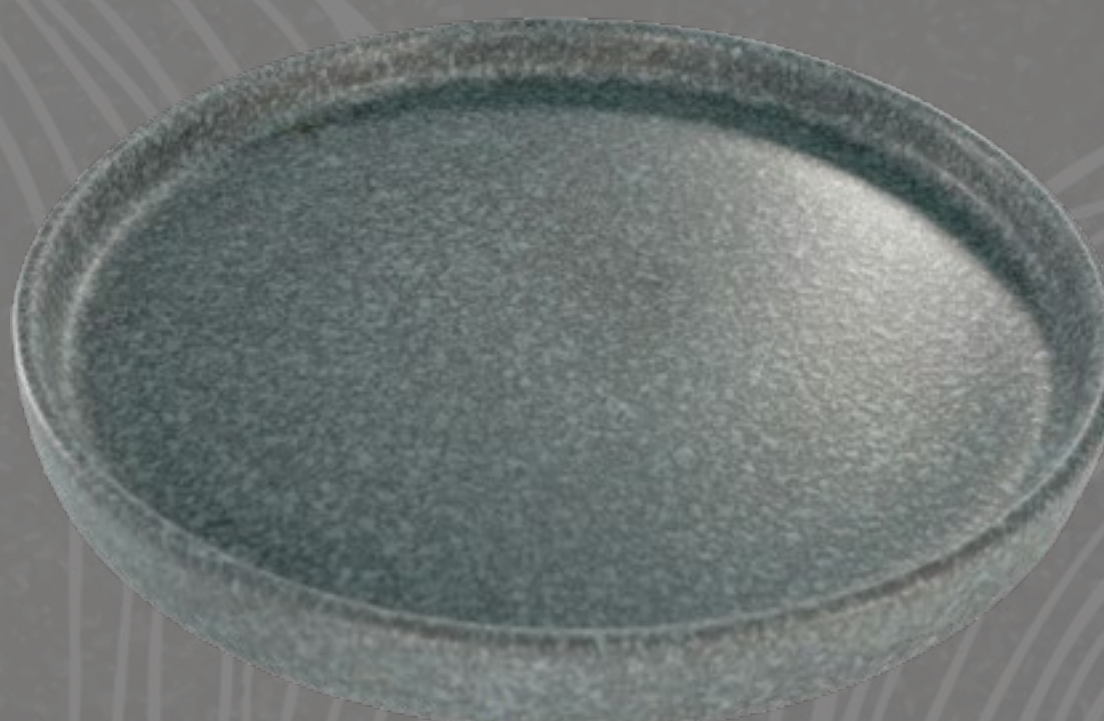

HONDO GRIS LIZO

23 cm

Vista lateral

IMPERIAL PIEDRA POSTRE

Vista lateral

18.5 cm

HONDO NEGRO

23 cm