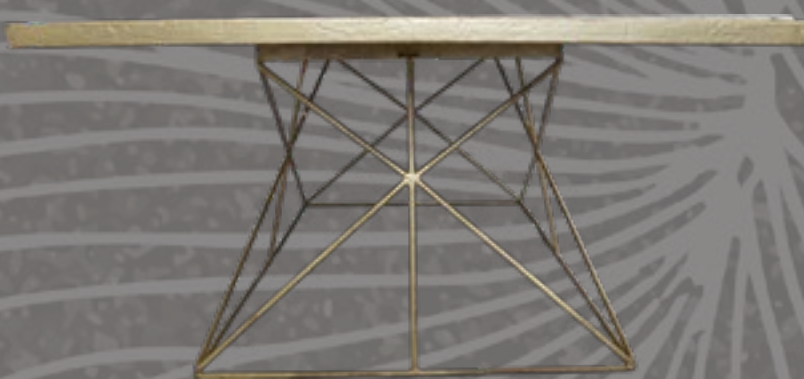

TEXTURA

MARMOL DORADA

LARGO: 2.4 M
ANCHO: 1.21 M
ALTO: .72 M

TEXTURA

MARMOL NEGRO

LARGO: 2.4 M
ANCHO: 1.21 M
ALTO: .72 M

TEXTURA

MESA REDONDA CLARA ORGANIC