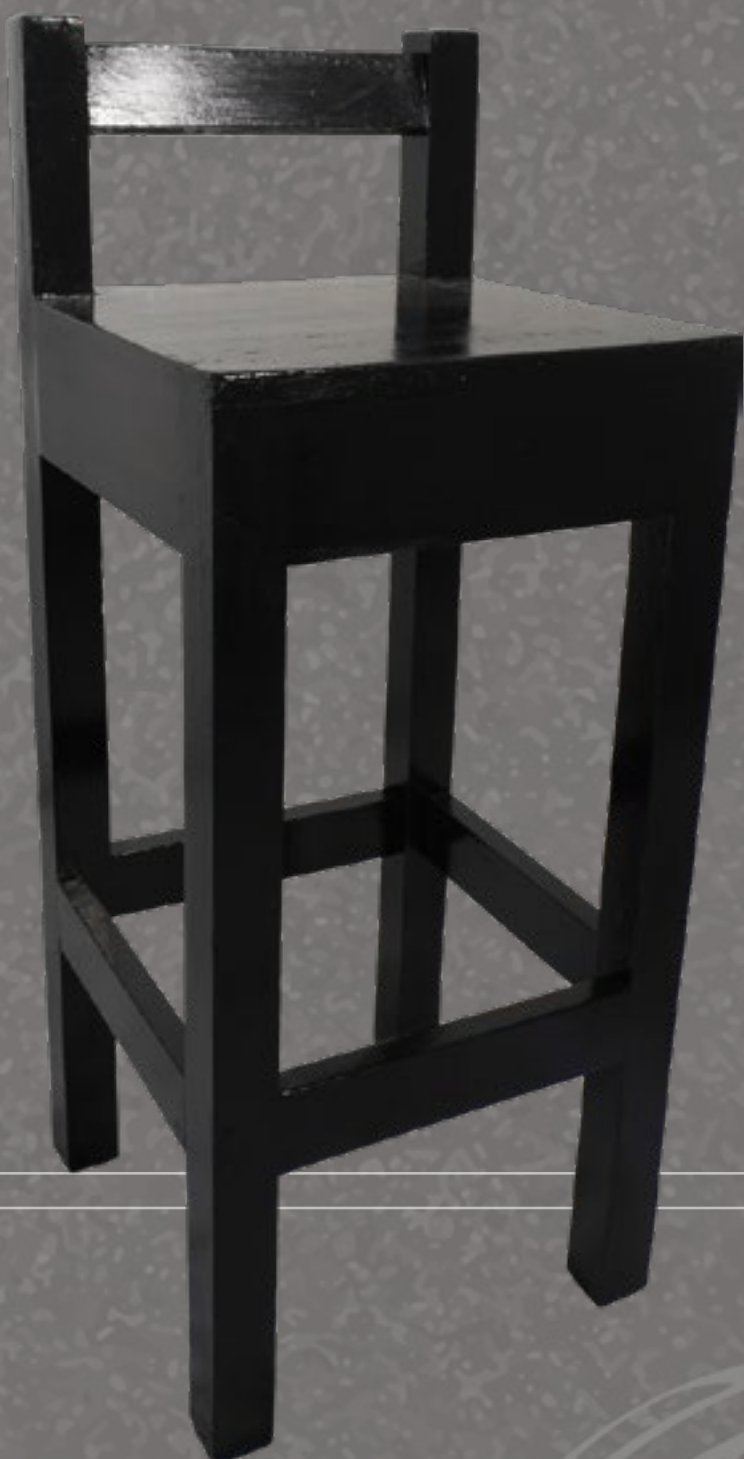

BANCO PERIQUERO NEGRO CON COJÍN

LARGO: .37 M
ANCHO: .36M
ALTO: .89 M

PERIQUERA NEGRA

LARGO: .50 M
ANCHO: .50 M
ALTO: 1.20 M

BANCO PERIQUERO NEGRO

LARGO: .37 M
ANCHO: .36M
ALTO: .89 M

BANCO LARGO JARDINERO

BANCO CHICO JARDINERO